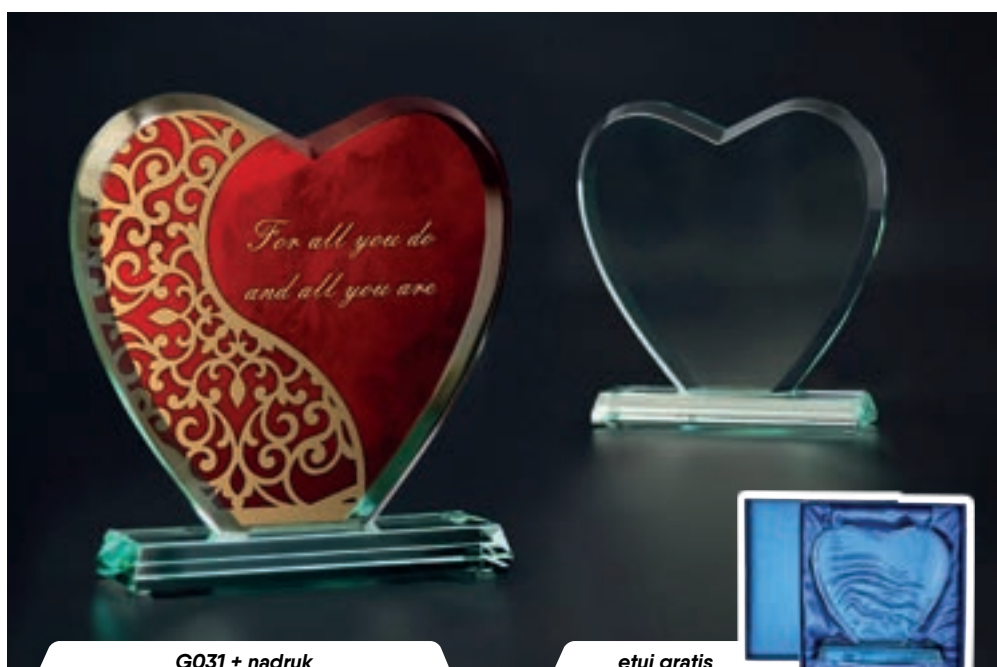

G020 + nadruk

etui gratis

G029

G029 + grawerowanie + farba

etui gratis

Symbol produktu	G029
wymiary (cm)	22,5x12
grubość (cm)	1,8
cena (zł):	
bez usługi	330,1
grawerowane	450,7
grawerowane z farbą	480,4
etui	w cenie

G031

G031 + nadruk

etui gratis

Symbol produktu	G031
wymiary (cm)	20,5x20
grubość (cm)	1,8
cena (zł):	
bez usługi	309,3
grawerowane	436,7
grawerowane z farbą	483,5
zadrukowane	460,7
zadrukowane + grawer + farba	649,5
etui	w cenie