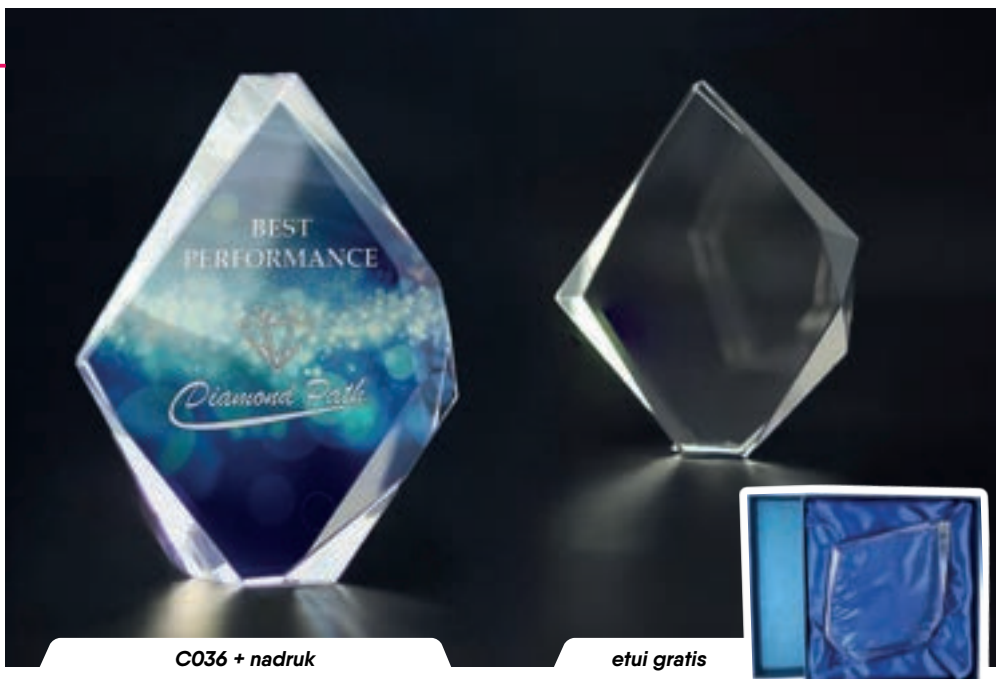

C036

Symbol produktu	C036
wymiary (cm)	19,5x15,5
grubość (cm)	3
cena (zł):	
bez usługi	352,6
grawerowane	467,9
grawerowane z farbą	534,2
zadrukowane	509,6
zadrukowane + grawer + farba	695,4
etui	w cenie

C037

Symbol produktu	C037
wymiary (cm)	20x8
grubość (cm)	5
cena (zł):	
bez usługi	362,0
grawerowane	486,6
grawerowane z farbą	587,1
zadrukowane	572,9
zadrukowane + grawer + farba	777,9
etui	w cenie