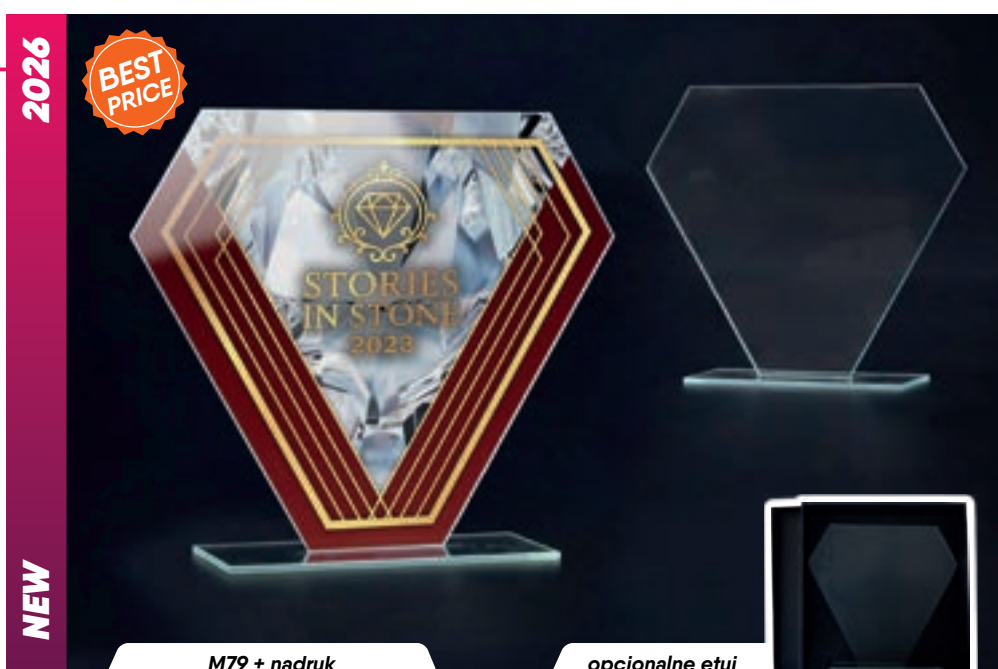

M74A + nadruk

M79 + nadruk

opcjonalne etui

M80

Symbol produktu	M80
wymiary (cm)	21x16
grubość (cm)	0,4
cena (zł):	
bez usługi	36,9
grawerowane	72,9
grawerowane z farbą	104,2
zadrukowane	82,6
zadrukowane + grawer + farba	155,3
etui	71,4 (H281/BK)