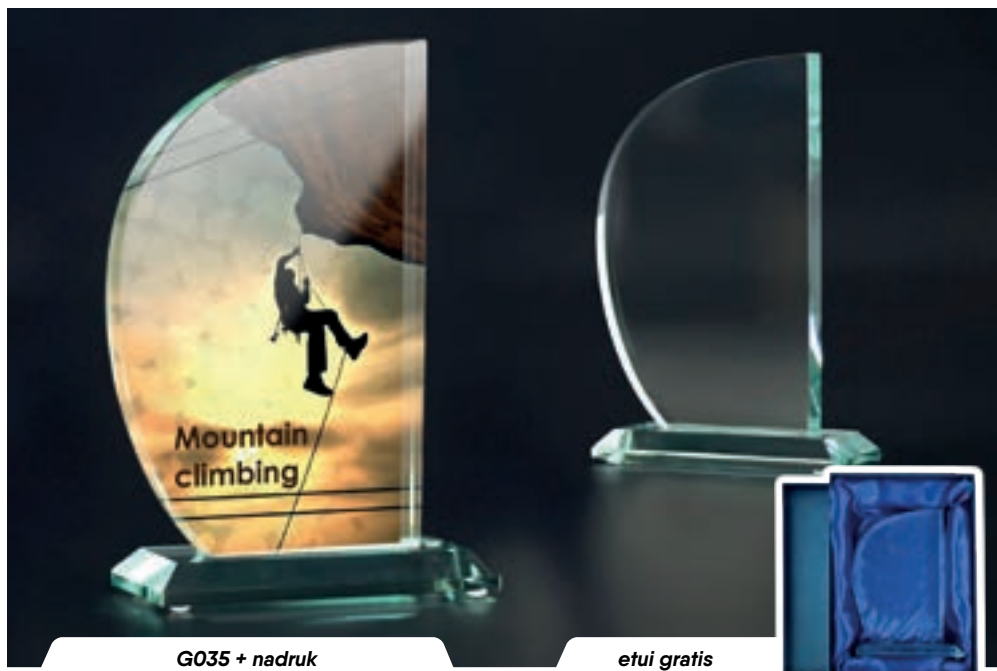

G035

G035 + nadruk

etui gratis

Symbol produktu	G035
wymiary (cm)	21x12
grubość (cm)	1,5
cena (zł):	
bez usługi	223,4
grawerowane	320,3
grawerowane z farbą	331,1
zadrukowane	357,8
zadrukowane + grawer + farba	537,7
etui	w cenie