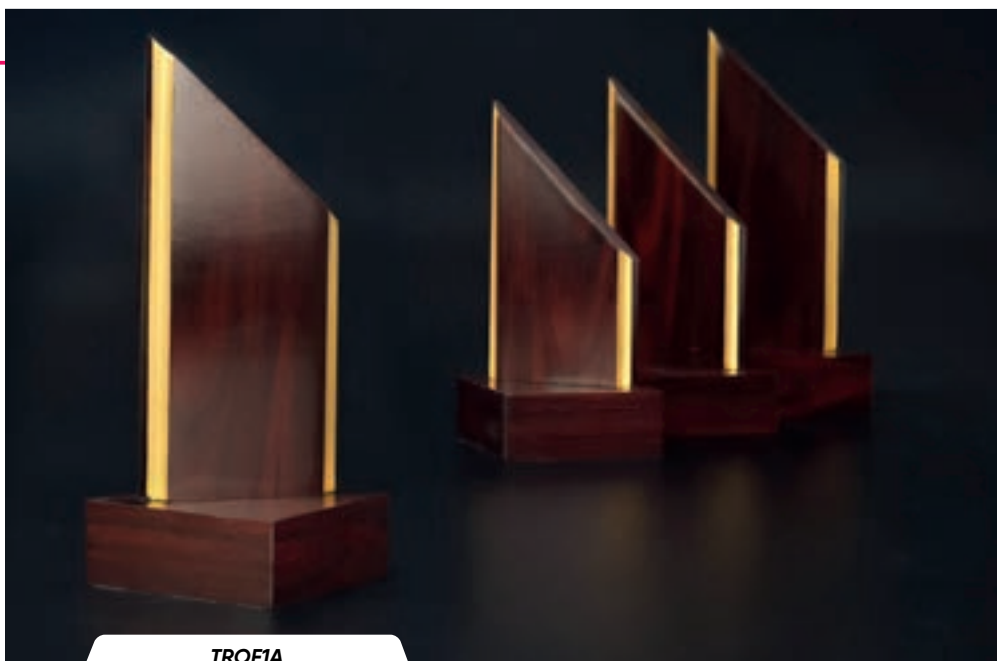

TROF1...

Symbol produktu	TROF1A	TROF1B	TROF1C
wysokość (cm)	23	20	18
cena (zł):			
bez usługi	63,3	60,0	57,2

MDF

TROF1A

ETUI H28.../BK

Symbol produktu	H283 /BK	H282 /BK	H281 /BK
Wymiary (cm)	31 x 39	21 x 30	25 x 25
cena (zł):			
etui z pianką	101,9	74,7	71,4

- wygodne mocowanie w piance
  - wcięcie dopasowane do wielu szkieł
- nowoczesny wygląd
- bezpieczeństwo