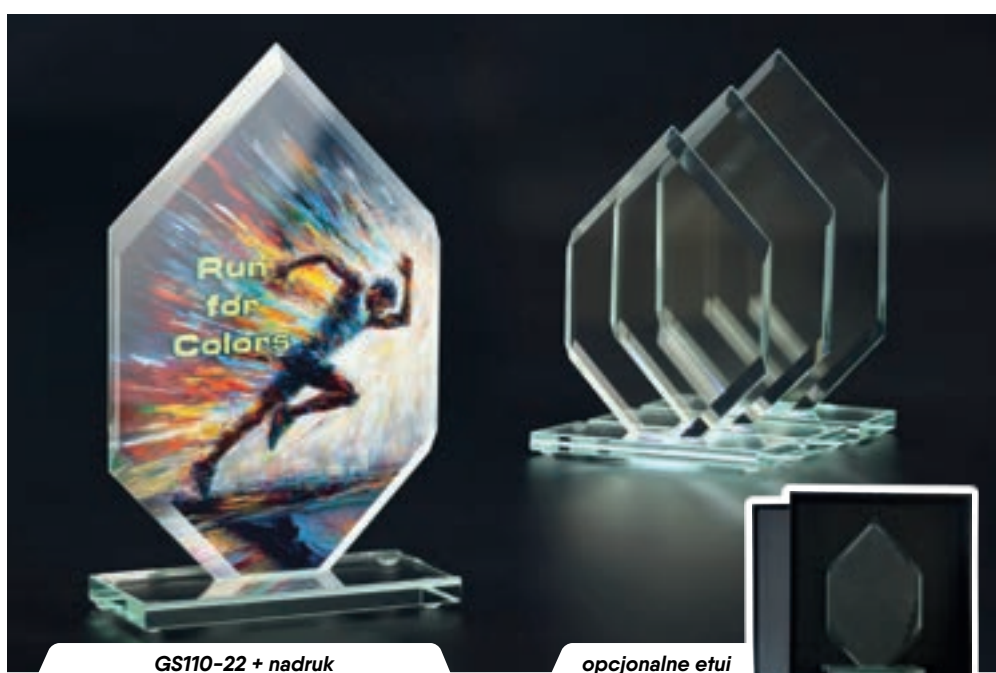

GS108-25 + nadruk

opcjonalne etui

GS110-...

opcjonalne etui

Symbol produktu	GS 110-22	GS 110-20	GS 110-18
wymiary (cm)	22x13,5	20x13	18x11,5
grubość (cm)	1	1	1
cena (zł):			
bez usługi	99,2	86,8	75,7
grawerowane	173,0	156,6	144,8
grawerowane z farbą	176,6	159,9	148,1
zadrukowane	185,7	168,5	156,6
zadrukowane + grawer + farba	268,2	245,7	233,9
etui	101,9 (H283/BK)	74,7 (H282/BK)	71,4 (H281/BK)