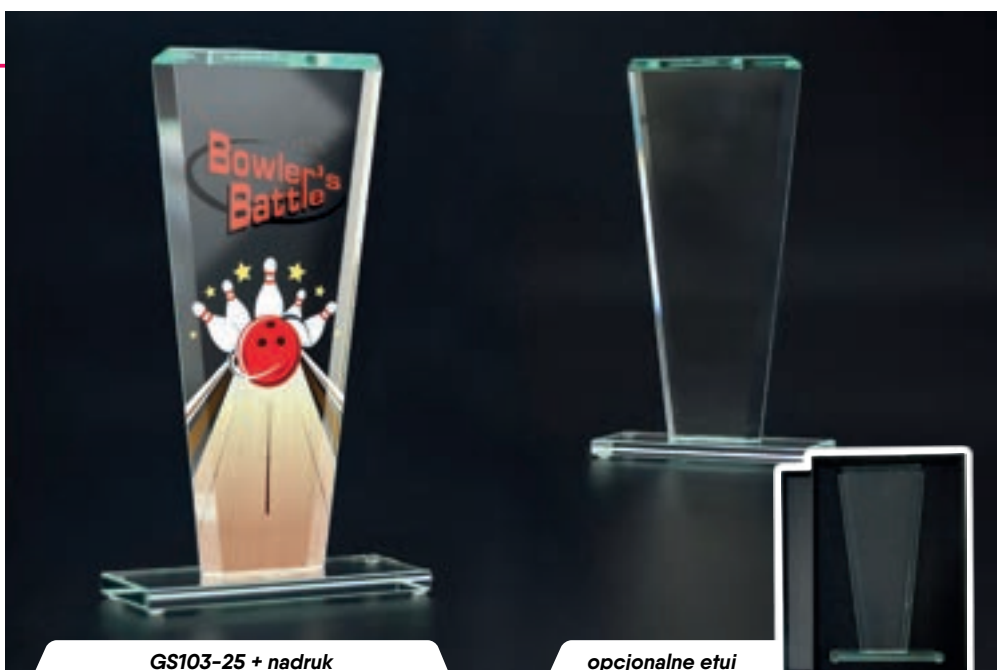

80613 + nadruk

opcjonalne etui

GS103-25 + nadruk

opcjonalne etui

grawerowanie na etui - 22,00 / jednorazowe opracowanie grafiki - 84,90

cena graweru z wypełnieniem farbą dotyczy jednego koloru, każdy następny kolor +7,00 / cena nadruku dotyczy jednej płaszczyzny - każda następna +49,00