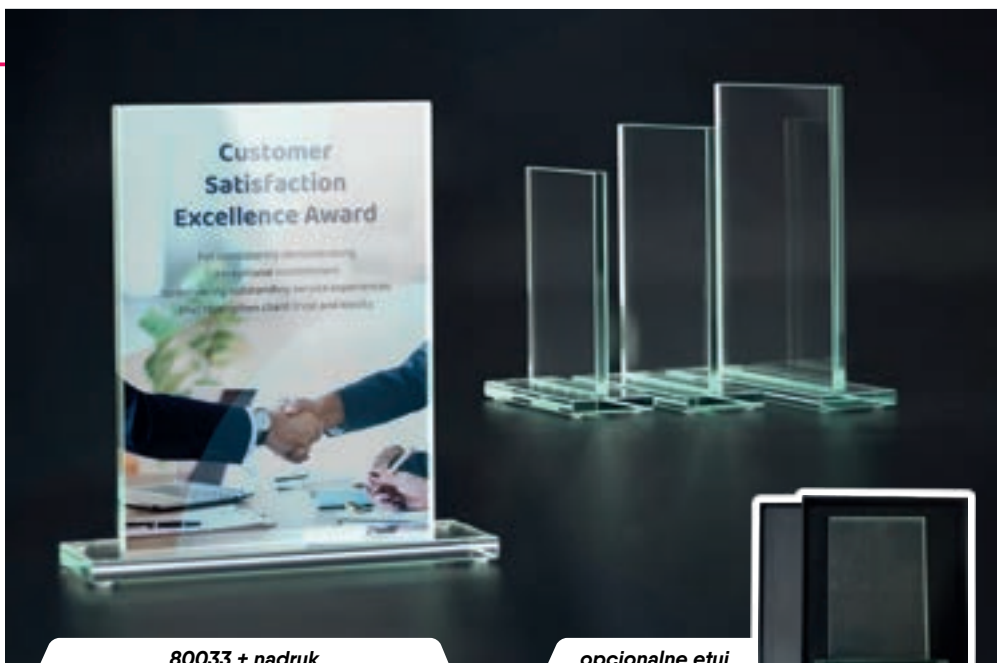

8003...

Symbol produktu	80033	80032	80031
wymiary (cm)	20x15	17,5x12	15x10
grubość (cm)	1	1	1

cena (zł):

bez usługi	75,1	57,4	44,3
grawerowane	161,0	134,8	118,4
grawerowane z farbą	205,3	168,2	147,4
zadrukowane	205,4	167,4	150,3
zadrukowane + grawer + farba	305,0	265,5	240,5

etui	71,4 (H281/BK)	71,4 (H281/BK)	71,4 (H281/BK)

80033 + nadruk

opcjonalne etui

8061...

Symbol produktu	80613	80612	80611
wymiary (cm)	19x18	17x16	15x14
grubość (cm)	1,2	1,2	1,2

cena (zł):

bez usługi	215,9	179,5	148,4
grawerowane	311,3	272,9	241,1
grawerowane z farbą	350,3	311,3	279,8
zadrukowane	356,7	318,8	284,2
zadrukowane + grawer + farba	489,1	450,6	418,6

etui	74,7 (H282/BK)	71,4 (H281/BK)	71,4 (H281/BK)