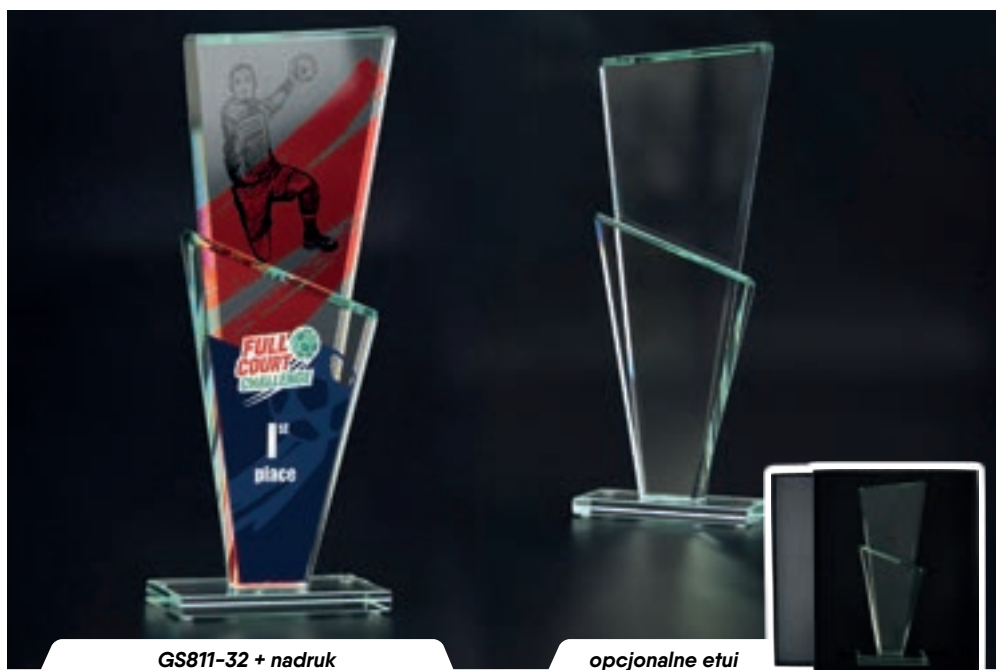

GS802-28 + nadruk

GS811-32

GS811-32 + nadruk

opcjonalne etui

Symbol produktu	GS811-32
wymiary (cm)	32,5x13
grubość (cm)	2 x 0,8
cena (zł):	
bez usługi	196,6
grawerowane	301,8
grawerowane z farbą	312,5
zadrukowane	355,7
zadrukowane + grawer + farba	486,8
etui	101,9 (H283/BK)