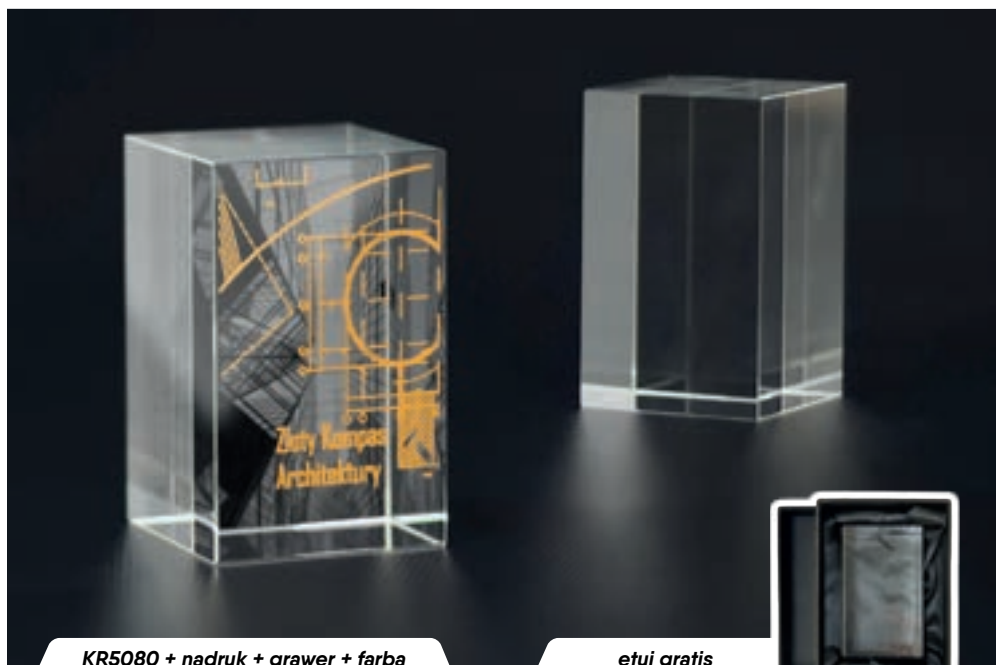

KR5080

KR5080 + nadruk + grawer + farba

etui gratis

Symbol produktu	KR5080
wymiary (cm)	8x5
grubość (cm)	5
cena (zł):	
bez usługi	60,5
grawerowane	142,8
grawerowane z farbą	184,2
zadrukowane	167,6
zadrukowane + grawer + farba	246,6
etui	w cenie