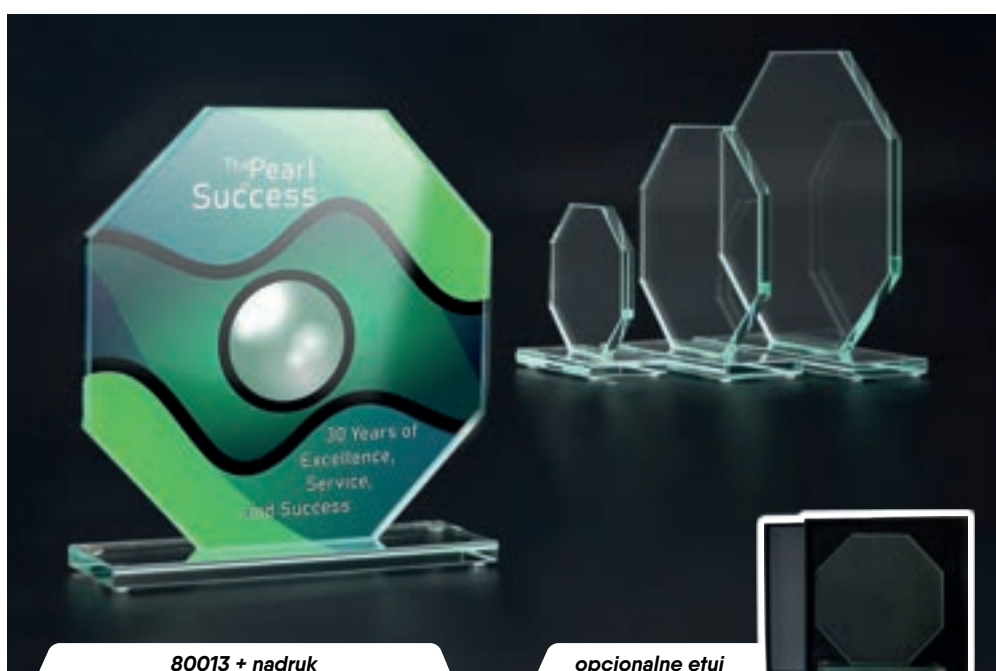

8001...

80013 + nadruk

opcjonalne etui

Symbol produktu	80013	80012	80011
wymiary (cm)	20x20	15x15	10x10,5
grubość (cm)	1	1	1
cena (zł):			
bez usługi	79,3	60,6	47,1
grawerowane	139,4	108,8	97,8
grawerowane z farbą	162,6	129,2	100,3
zadrukowane	166,3	139,0	118,4
zadrukowane + grawer + farba	234,6	201,0	184,5
etui	74,7 (H282/BK)	71,4 (H281/BK)	71,4 (H281/BK)