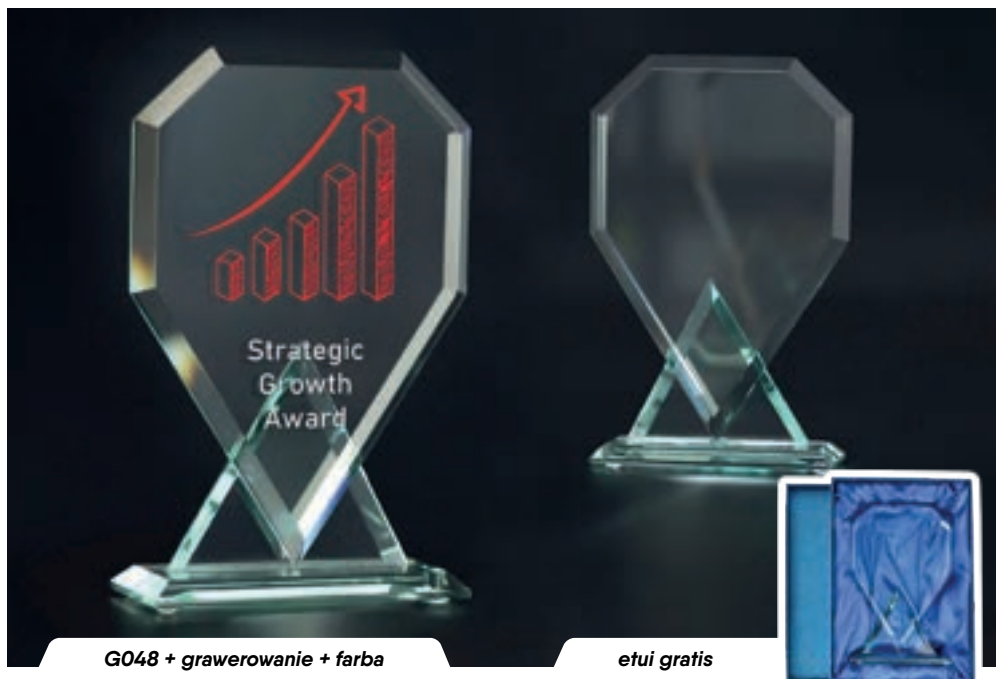

G048

etui gratis

Symbol produktu	G048
wymiary (cm)	22x16,5
grubość (cm)	2 x 1
cena (zł):	
bez usługi	1699
grawerowane	241,4
grawerowane z farbą	272,9
etui	w cenie