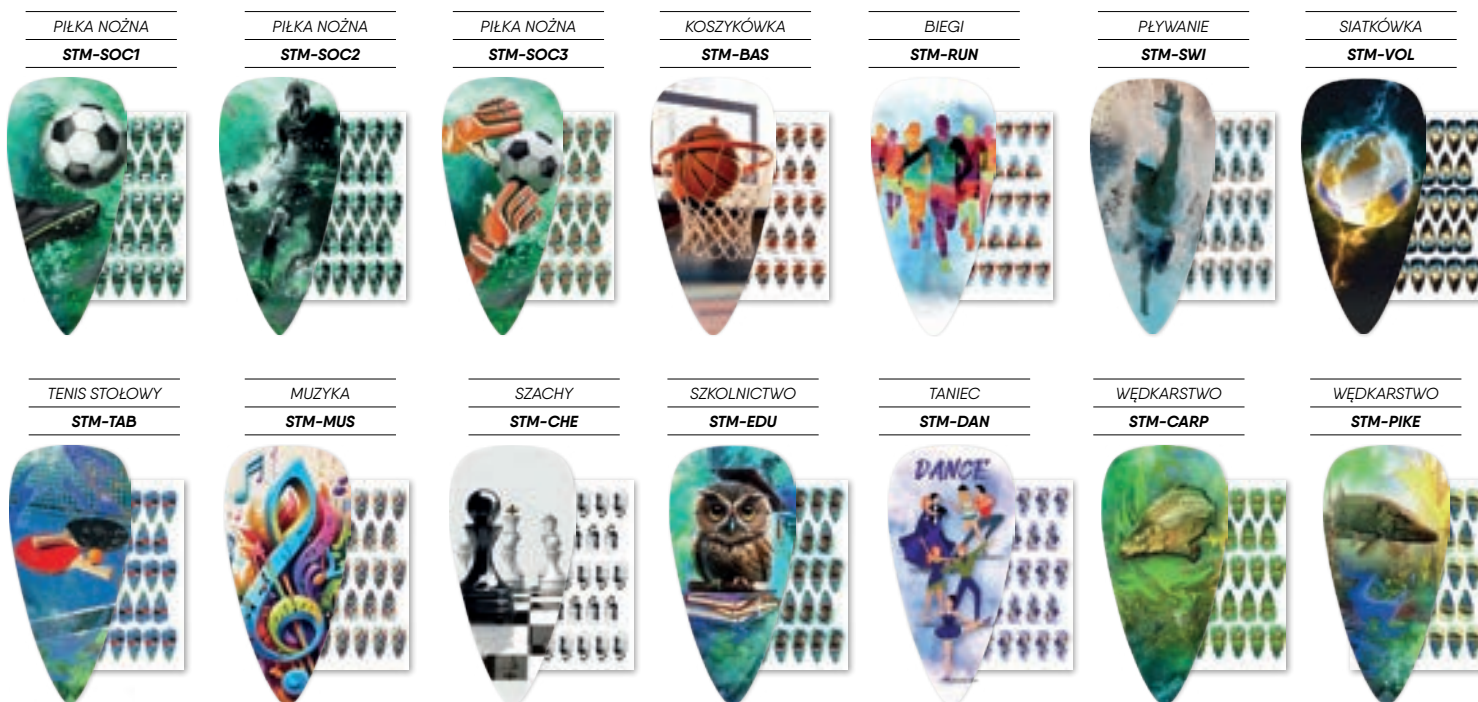

symbol	format arkusza	ilość naklejek (szt.)	rozmiar naklejki	cena (zł)
STM-.../A	A4	33	A-55x26mm	6,9
STM-.../B	A4	33	B-47x25,5mm	6,9

Sprzedaż naklejek wyłącznie w arkuszach A4 (33 szt. naklejek)